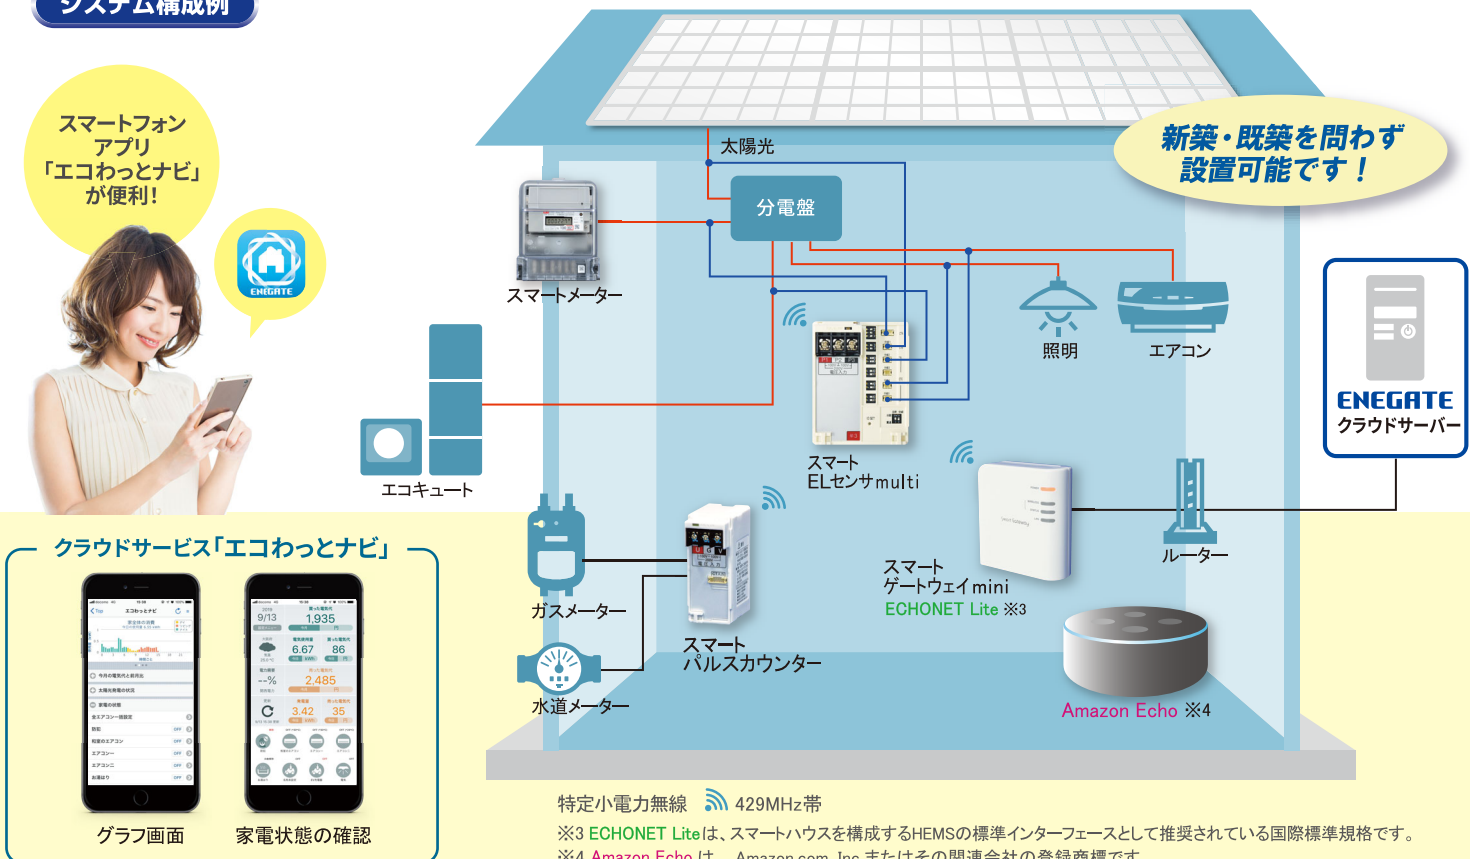

# Smart Pulse Counter

スマートパルスカウンター 無線式パルス計測器

**ご家庭のガス・水道の使用量が管理できます。**

本製品は、パルス発信機能付計量器を組み合わせることで、ご家庭のガスや、水道の使用量をリアルタイムに「見える化」することができます。特定小電力無線によりデータを容易に取得可能、ご家庭のエネルギーを賢く使う「スマートライフ」が実現できます。

**特長**

- ガスや水道の使用量を計測 ※1
- コンパクトで設備工事も簡単 ※2
- 設置後ボタンを押すだけの簡単設定

※1: パルス出力の可能なメーターが必要です。  
 ※2: 本商品の取付けには、電気工事士の資格が必要です。

項目	仕様
型式	EEM-P1S21
計測項目	ガス及び水道メーターのパルス出力
入力信号	2線式: 無電圧a接点、オープンコレクタ 3線式: 無電圧a接点、無電圧c接点
最大接続台数	2台
インターフェース	特定小電力無線(429MHz帯) (スマートゲートウェイminiと組み合わせてご使用下さい)
外形寸法	W40 × H95 × D75(mm)
電源	AC100V 50/60Hz

注意: 上記仕様は予告無く変更されることがあります。

**システム構成例**

スマートフォンアプリ「エコわっとナビ」が便利!

新築・既築を問わず設置可能です!

特定小電力無線 429MHz帯

※3 ECHONET Liteは、スマートハウスを構成するHEMSの標準インターフェースとして推奨されている国際標準規格です。

※4 Amazon Echoは、Amazon.com, Inc またはその関連会社の登録商標です。